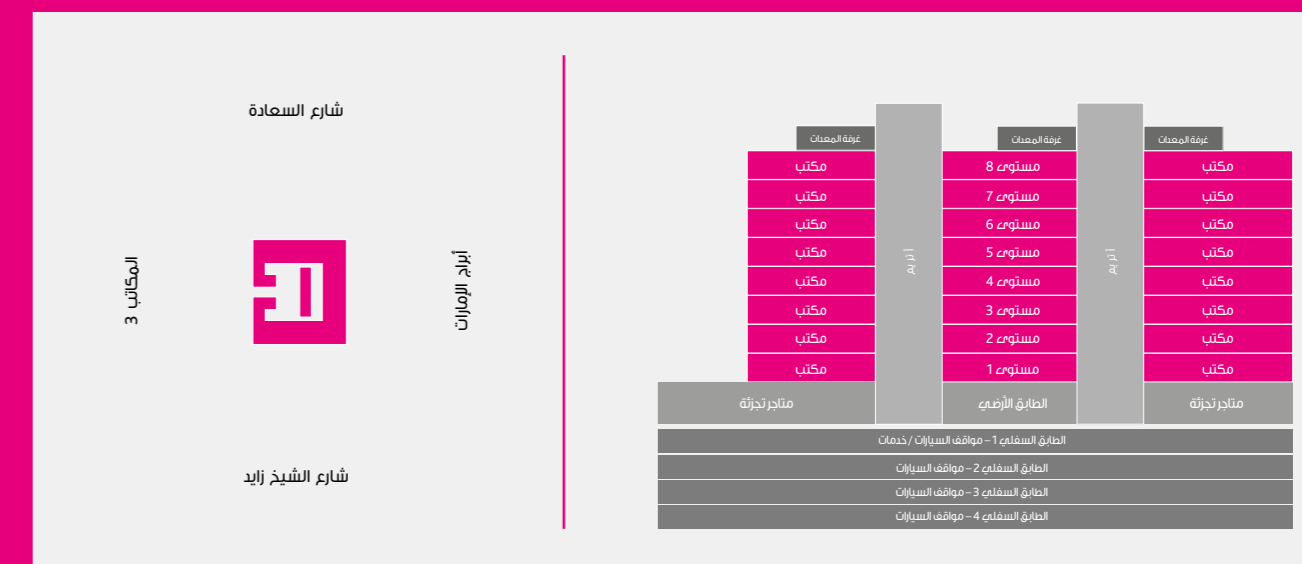

الطابق الأرضي

12 مطاعم
8 متاجر تجزئة
4 أكشاك

المساحة الداخلية الإجمالية

25,780 قدم مربع
2,395 متر مربع

المساحة الداخلية (قدم مربع)	المساحة الداخلية (متر مربع)	رقم
1,991	185	1
1,765	164	2
1,970	183	3
1,776	165	4
1,206	112	5
829	77	6
829	77	7
527	49	8
1,776	165	9
1,970	183	10